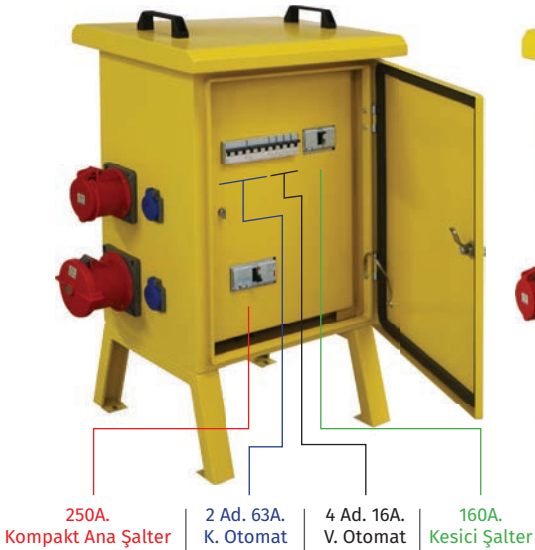

550x900x420mm (16A. - 32A. Priz Montajlı Ölçüleri)
700x900x420mm (63A. - 125A. Priz Montajlı Ölçüleri)

Ürün Kodu	Açıklama	IP	Kutu	Koli	Fiyat
BP3M2234-2188	5/32A. 380V. 2 Ad. - 5/16A. 380V. 2 Ad.-1/16A. 8 Ad. P.P.	IP44	1	0	2.550,00 TL
BP3M2434-8020	5/32A. 380V. 4 Ad. - 1/16A. 8 Ad. P.P.	IP44	1	0	2.570,00 TL
BP3M2418-8020	5/16A. 380V. 4 Ad. - 1/16A. 8 Ad. P.P.	IP44	1	0	2.530,00 TL
BP3M2805-8020	3/25A. 380V. 8 Ad. - 1/16A. 8 Ad. P.P.	IP44	1	0	2.640,00 TL
BP3M2249-2348	5/63A. 380V. 2 Ad. - 5/32A. 380V. 2 Ad.-1/16A. 8 Ad. P.P.	IP44	1	0	2.890,00 TL
BP3M2444-8020	4/63A. 380V. 4 Ad. - 1/16A. 8 Ad. P.P.	IP44	1	0	3.000,00 TL
BP3M2449-8020	5/63A. 380V. 4 Ad. - 1/16A. 8 Ad. P.P.	IP44	1	0	3.215,00 TL
BP3M2255-2444	4/125A. 380V. 2 Ad. - 4/63A. 380V. 2 Ad.-1/16A. 4 Ad. P.P.	IP44	1	0	3.550,00 TL
BP3M2260-2454	5/125A. 380V. 2 Ad. - 5/63A. 380V. 2 Ad.-1/16A. 4 Ad. P.P.	IP44	1	0	3.725,00 TL

Montajlı Panolar (Prizler ve Kablo Montajı Dahil olarak fiyatlandırılmıştır)

Fabrikada Tam Montajı Yapılmış
Sevkiyat Hali

Fabrikada Tam Montajı Yapılmış
Sevkiyat Hali

Fabrikada Priz Montajı Yapılmış
Sevkiyat Hali

Kablo montajlı şantiye panolarında fiyatlara; otomat, kaçak akım ve kompakt şalterler **dahil değildir**.
Temini müşteri tarafından sağlanması halinde montajı **ücretsiz** olarak yapılmaktadır.