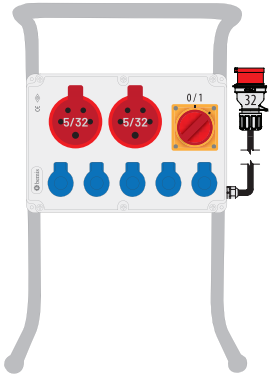

BKP38229-5015
820,00 TL