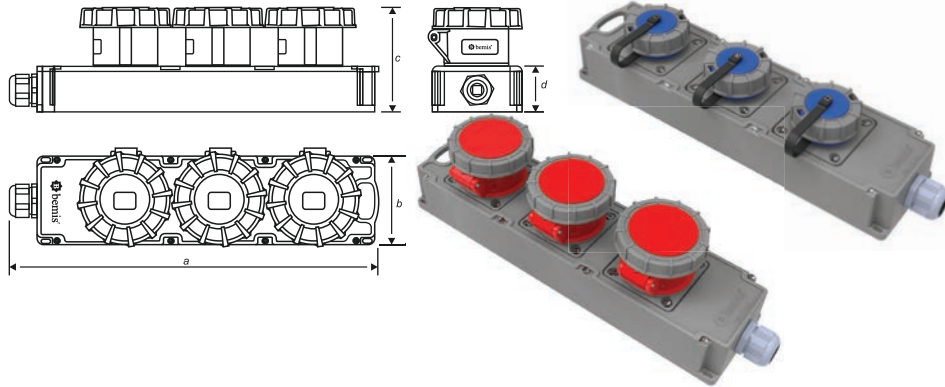

Cee Norm Grup Priz Serisi
Tescil No: 2015/04907