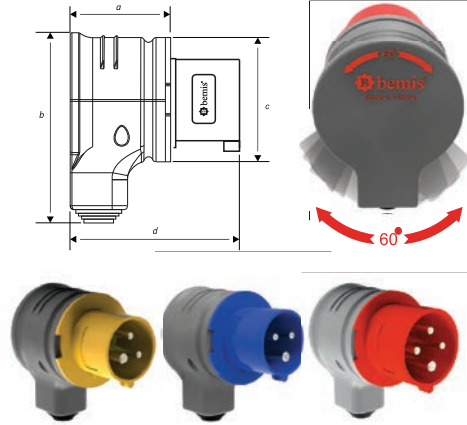

100
yüzde
yerli...

B bemis

Yedek Parça

Üreten Ülke Güçlüdür

PATENTLİ ÜRÜNLERİMİZ

1/16A 220V IP67 Fiş Priz Serisi
Tescil No: 2015/04906

Cee Norm Eğik Döner Fiş Serisi
Tescil No: 2015/08133

Cee Norm Grup Priz Serisi
Tescil No: 2015/04907