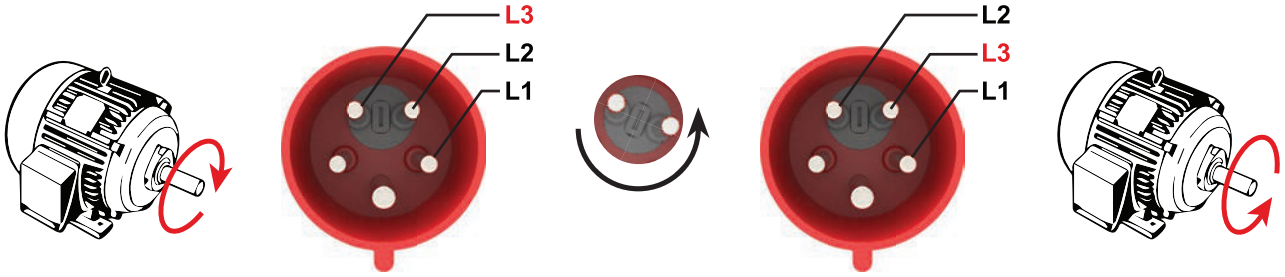

Enversör Connector®

Enversör Fiş

Seyyar makinelerde ters dönme sorunu yaşanır, Enversör fiş ile 5 saniyede tornavida yardımı ile sorunu çözün.

3 Fazlı motorlarda faz sıralamasının değişimi Enversör fiş ile 5 saniyede yapılır.

5/16A. BC1-1505-2050
5/32A. BC1-3505-2050

IP44

5/16A. BC1-1505-2080
5/32A. BC1-3505-2080

IP44

5/16A. BC1-1505-2070
5/32A. BC1-3505-2070

IP44

5/16A. BC1-1505-2060
5/32A. BC1-3505-2060

IP44

5/16A. BC1-1505-7050
5/32A. BC1-3505-7050

IP67

5/16A. BC1-1505-7070
5/32A. BC1-3505-7070

IP67

5/16A. BC1-1505-7060
5/32A. BC1-3505-7060

IP67

5/16A. BC1-1505-2061
5/32A. BC1-3505-2061

IP44