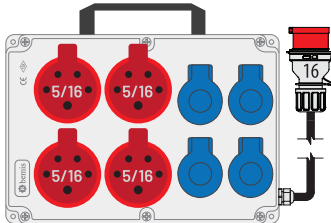

**210x300x90mm
KULPLU KABLOLU**

yeni

**BKP78226-4007
530,00 TL**