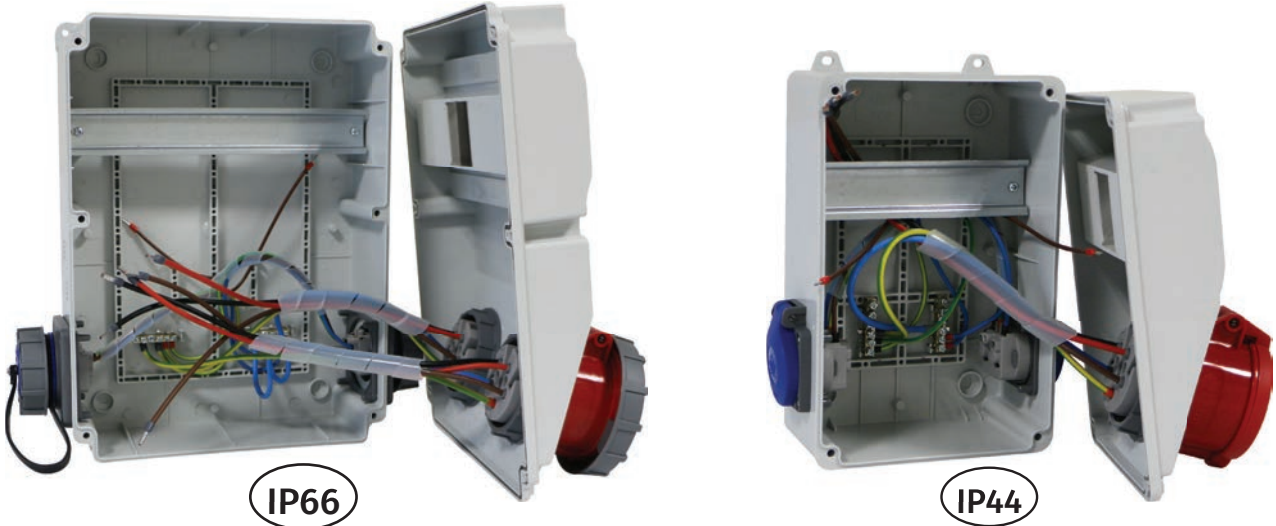

V17 KABLO MONTAJLI KOMBİNASYON

Ürün Kodu	Açıklama	IP	Kutu	Koli	Fiyat
BD4M2334-2020	5/32A. 380V. 3 Ad. Ön - 1/16A. 220V. 2 Ad. Yan (ABS)	IP44	1	5	626,56 TL
BD4M2318-2020	5/16A. 380V. 3 Ad. Ön - 1/16A. 220V. 2 Ad. Yan (ABS)	IP44	1	5	586,54 TL
BD4M2305-2020	3/25A. 380V. 3 Ad. Ön - 1/16A. 220V. 2 Ad. Yan (ABS)	IP44	1	5	494,80 TL
BD4M6314-2020	5/16A. 380V. 3 Ad. Ön - 1/16A. 220V. 2 Ad. M.P. Yan (ABS)	IP66	1	5	731,73 TL
BD4M6330-2020	5/32A. 380V. 3 Ad. Ön - 1/16A. 220V. 2 Ad. M.P. Yan (ABS)	IP66	1	5	771,75 TL
BH4M2334-2020	5/32A. 380V. 3 Ad. Ön - 1/16A. 220V. 2 Ad. Yan (ABS-H.F.)	IP44	1	5	658,06 TL
BH4M2318-2020	5/16A. 380V. 3 Ad. Ön - 1/16A. 220V. 2 Ad. Yan (ABS-H.F.)	IP44	1	5	618,04 TL
BH4M2305-2020	3/25A. 380V. 3 Ad. Ön - 1/16A. 220V. 2 Ad. Yan (ABS-H.F.)	IP44	1	5	526,30 TL
BH4M6314-2020	5/16A. 380V. 3 Ad. Ön - 1/16A. 220V. 2 Ad. M.P. Yan (ABS-H.F.)	IP66	1	5	763,28 TL
BH4M6330-2020	5/32A. 380V. 3 Ad. Ön - 1/16A. 220V. 2 Ad. M.P. Yan (ABS-H.F.)	IP66	1	5	803,30 TL

Montajlı kombinasyonlarda sigorta temini müşteri tarafından sağlanması halinde montajı **ücretsiz** olarak yapılmaktadır.