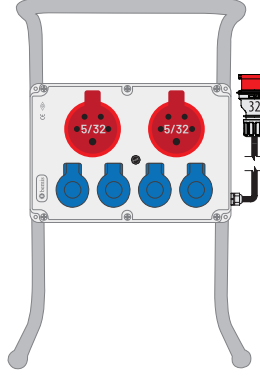

BKP38229-4011
516,50 TL