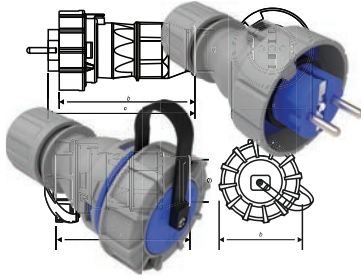

100
yüzde
yerli...

B bemis

Yedek Parça

Üreten Ülke Güçlüdür

PATENTLİ ÜRÜNLERİMİZ

1/16A 220V IP67 Fiş Priz Serisi
Tescil No: 2015/04906

Cee Norm Eğik Döner Fiş Serisi
Tescil No: 2015/08133

Cee Norm Grup Priz Serisi
Tescil No: 2015/04907