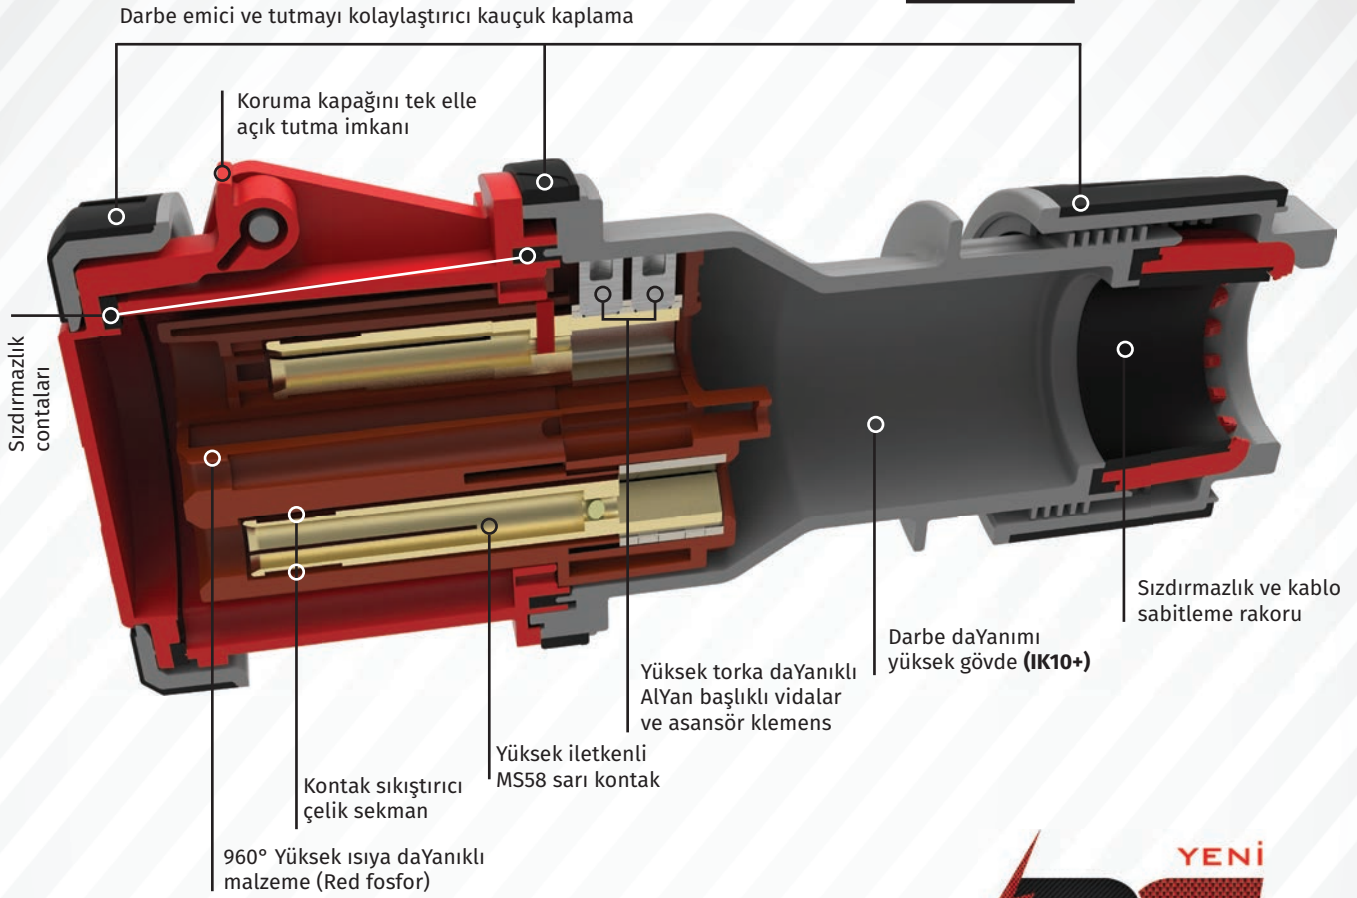

YENİ
RS
125A. SERİSİ