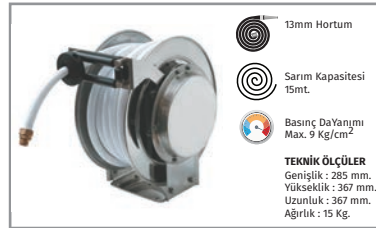

Paslanmaz Gövdeli
Su Aktarım Tamburu

BSA-2433-0015

Kutu
1 Ad.