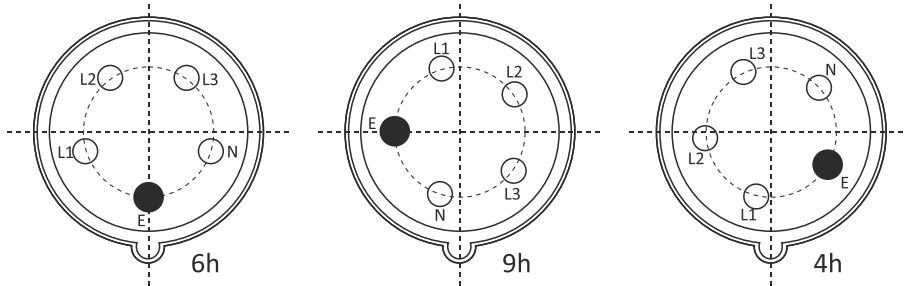

IEC 60309'a göre endüstriyel fiş ve priz standartları tablosu

CEE Norm

Renk ve Saat Yön Pozisyon
Teknik Çizelge

ULUSLARARASI STANDARTLARINDA PRİZLERDE KULLANILAN ÇİZELGE

KUTUP SAYISI - HIZ VOLTAJ - AMPER SAAT YÖN
POZİSYONUNA GÖRE RENK KODLARI

Prizin önden görüşünüşüne göre topraklama kontağı pozisyonları