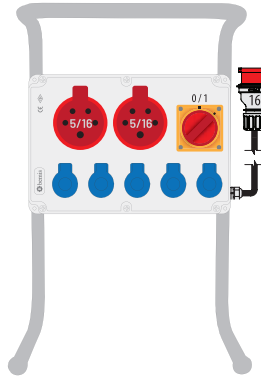

BKP78226-5015
655,00 TL