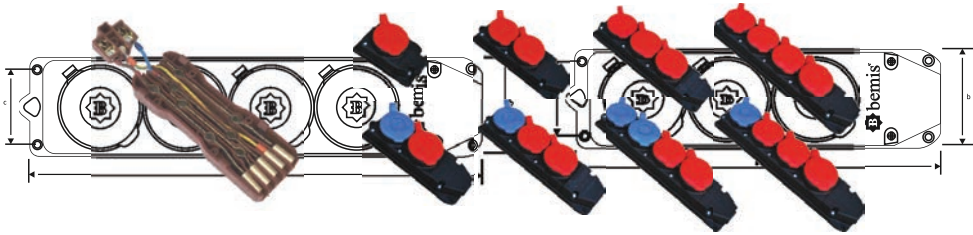

3/25A. Kauçuk Trifaze Grup Priz Serisi

Tescil No: 2013 02314