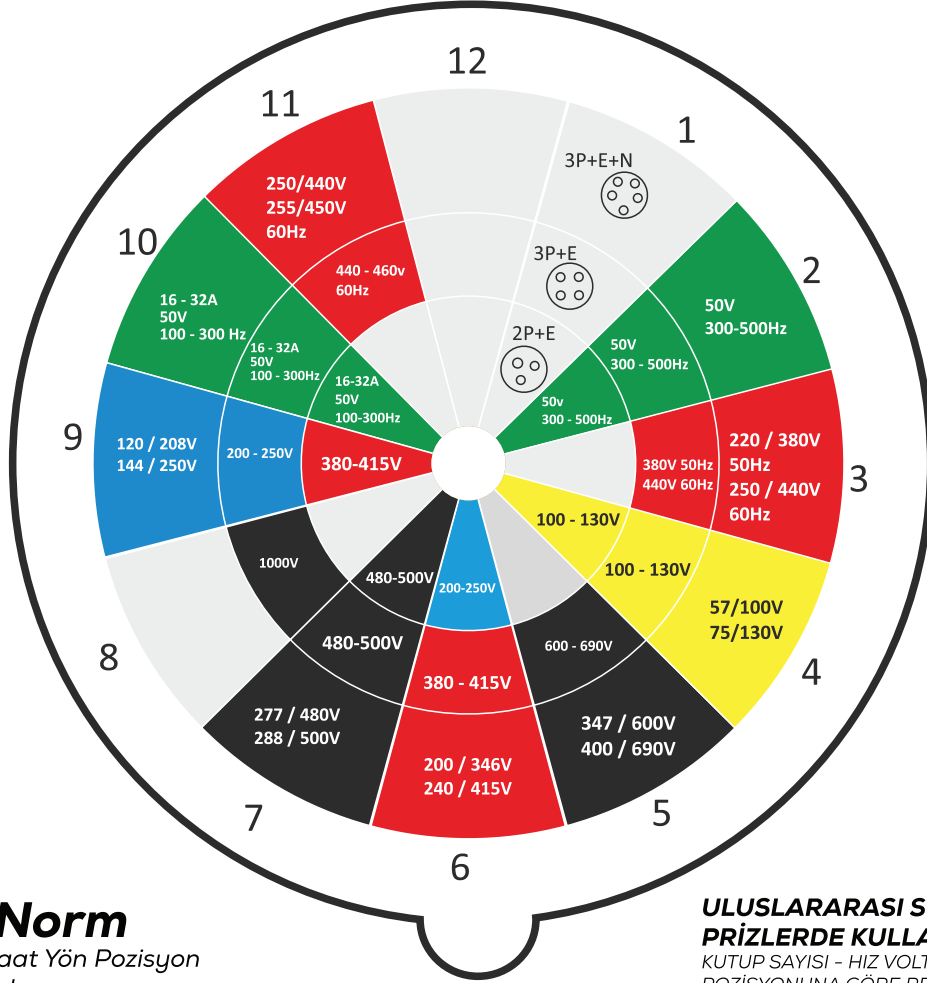

IEC 60309'a göre endüstriyel fiş ve priz standartları tablosu

CEE Norm

Renk ve Saat Yön Pozisyon
Teknik Çizelge

ULUSLARARASI STANDARTLARINDA PRİZLERDE KULLANILAN ÇİZELGE

KUTUP SAYISI - HIZ VOLTAJ - AMPER SAAT YÖN
POZİSYONUNA GÖRE RENK KODLARI