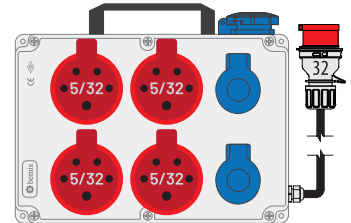

**BKP38249-4007
628,00 TL**