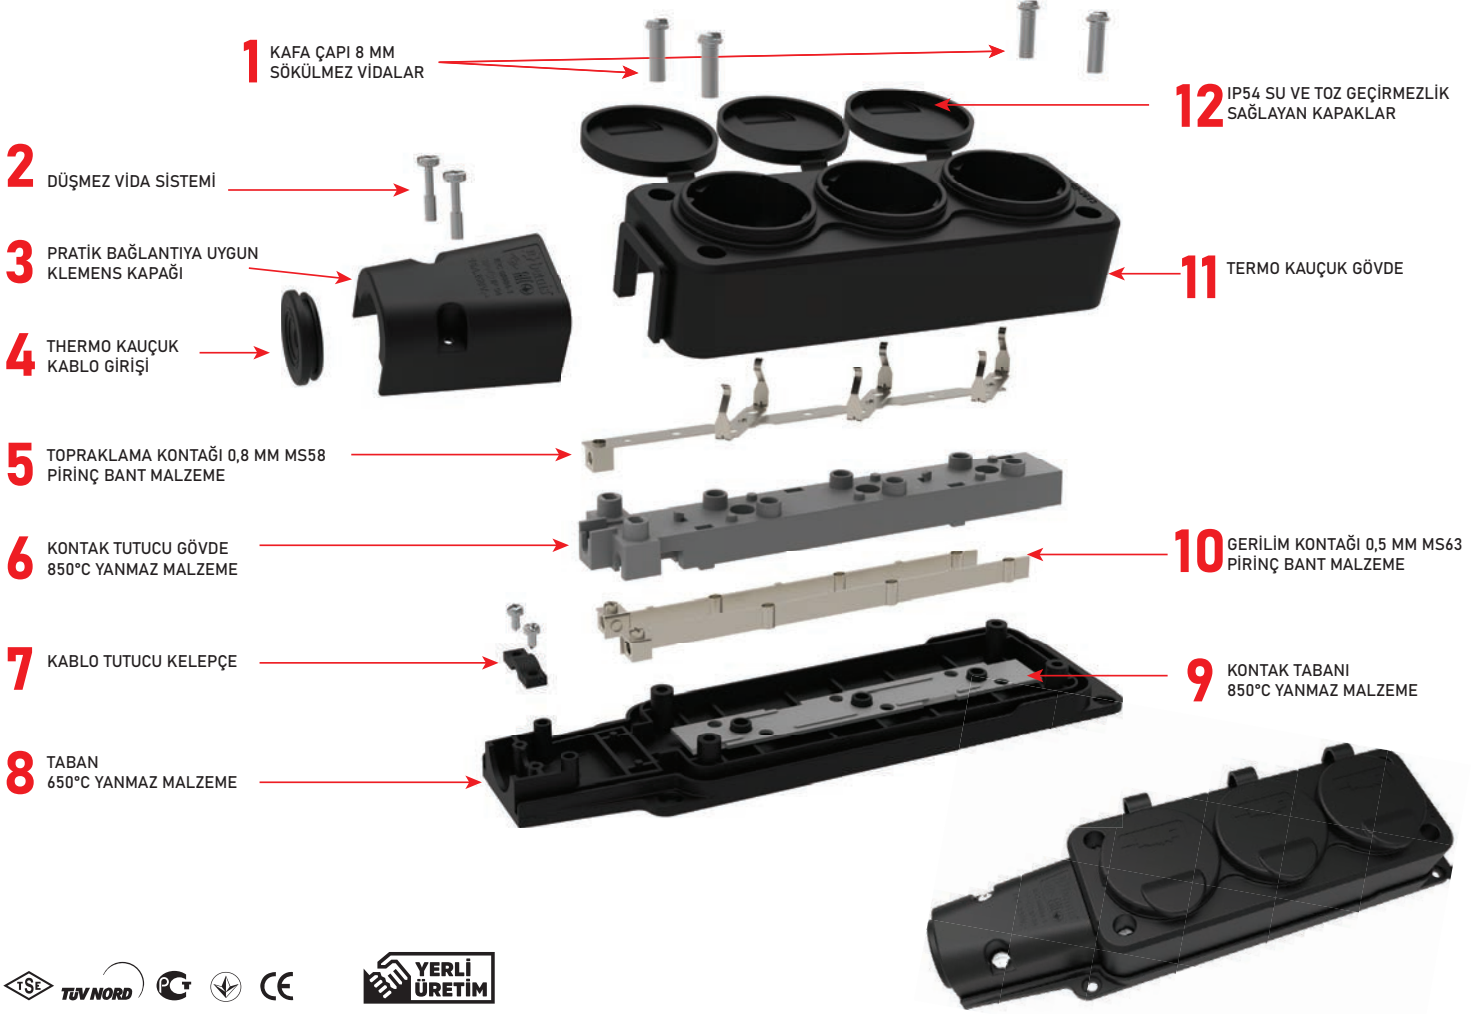

2 YIL
GARANTİ

Yedek Parça

IP54

KAUÇUK GRUP PRİZ ÜRÜN ÖZELLİKLERİ

5 YIL
GARANTİ

IP. koruma sınıflarının tüm testleri Bemis Laboratuvarlarında yapılmaktadır.

100
yüzde
yerli...

B bemis