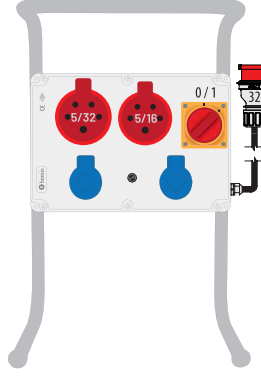

210x300x90mm
BORU AYAKLI

yeni

Kablo Uzunluğu
1,5 metre

PG16

ABS

IP44

1

BKP38296-4011
513,00 TL