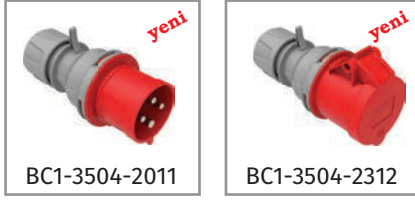

3/32A. (2P+E)

220V. 50/60 Hz. 6h

Ürün Kodu	Açıklama	IP	Kutu	Koli	Fiyat
BC1-3403-2011	3/32A. Düz Fiş	IP44	8	96	48,85 TL
BC1-3403-2312	3/32A. Uzatma Priz	IP44	8	96	59,51 TL
BC1-3403-2413	3/32A. Makine Priz (75x75)	IP44	8	96	54,60 TL
BC1-3403-2114	3/32A. Makine Fişi	IP44	8	144	54,32 TL
BC1-3403-2140	3/32A. Somunlu Fiş	IP44	8	96	57,97 TL
BC1-3403-2130	3/32A. 90° Eğik DÖner Fiş	IP44	6	108	64,71 TL
BC1-3403-2210	3/32A. Duvar Fiş	IP44	6	108	75,93 TL
BC1-3403-2236	3/32A. 90° Eğik Duvar Fiş	IP44	3	54	80,15 TL
BC1-3403-2235	3/32A. 90° Eğik Duvar Fiş (Yaylı Kapaklı)	IP44	3	54	100,22 TL
BC1-3403-2238	3/32A. 90° Eğik P. Prizli Duvar Fiş	IP44	3	36	103,87 TL
BC1-3403-2420	3/32A. 45° Eğik Makine Priz	IP44	6	108	54,60 TL
BC1-3403-2440	3/32A. Somunlu Priz	IP44	8	96	54,60 TL
BC1-3403-2510	3/32A. Duvar Priz	IP44	6	108	79,16 TL
BC1-3403-2535	3/32A. 90° Eğik Duvar Priz	IP44	3	54	90,39 TL
BC1-3403-2537	3/32A. 90° Eğik P. Prizli Duvar Priz	IP44	3	36	118,60 TL

Ürün Kodu	Açıklama	IP	Kutu	Koli	Fiyat
BC1-3403-7011	3/32A. Düz Fiş	IP67	3	54	67,93 TL
BC1-3403-7312	3/32A. Uzatma Priz	IP67	3	54	86,04 TL
BC1-3403-7413	3/32A. Makine Priz (75x75)	IP67	4	72	78,46 TL
BC1-3403-7114	3/32A. Makine Fişi (83x90)	IP67	6	108	75,26 TL
BC1-3403-7210	3/32A. Duvar Fiş	IP67	2	24	104,71 TL
BC1-3403-7236	3/32A. 90° Eğik Duvar Fiş	IP67	3	54	110,04 TL
BC1-3403-7238	3/32A. 90° Eğik Mak. Prizli Duvar Fişi	IP67	1	18	149,48 TL
BC1-3403-7420	3/32A. 45° Eğik Makine Priz	IP67	4	72	78,46 TL
BC1-3403-7440	3/32A. Somunlu Priz	IP67	4	72	78,46 TL
BC1-3403-7510	3/32A. Duvar Priz	IP67	2	36	98,53 TL
BC1-3403-7535	3/32A. 90° Eğik Duvar Priz	IP67	3	54	110,60 TL
BC1-3403-7537	3/32A. 90° Eğik Mak. Prizli Duvar Prizi	IP67	1	18	149,76 TL