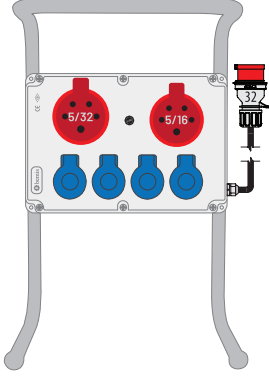

210x300x90mm
BORU AYAKLI

yeni

Kablo Uzunluğu
1,5 metre

PG16

ABS

IP44

1

BKP38296-4011
513,00 TL