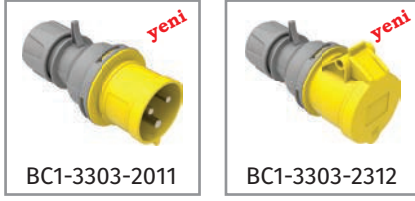

Ürün Kodu	Açıklama	IP	Kutu	Koli	Fiyat
BC1-3303-2011	3/32A. Düz Fiş	IP44	8	96	57,41 TL
BC1-3303-2312	3/32A. Uzatma Priz	IP44	8	96	69,90 TL
BC1-3303-2413	3/32A. Makine Priz (75x75)	IP44	8	96	63,02 TL
BC1-3303-2114	3/32A. Makine Fişi	IP44	8	144	63,02 TL
BC1-3303-2140	3/32A. Somunlu Fiş	IP44	8	96	63,02 TL
BC1-3303-2130	3/32A. 90° Eğik DÖner Fiş	IP44	6	108	71,44 TL
BC1-3303-2210	3/32A. Duvar Fiş	IP44	6	108	94,88 TL
BC1-3303-2236	3/32A. 90° Eğik Duvar Fiş	IP44	3	54	95,59 TL
BC1-3303-2235	3/32A. 90° Eğik Duvar Fiş (Yaylı Kapaklı)	IP44	3	54	115,66 TL
BC1-3303-2238	3/32A. 90° Eğik P. Prizli Duvar Fiş	IP44	3	36	118,88 TL
BC1-3303-2440	3/32A. Somunlu Priz	IP44	8	96	63,02 TL
BC1-3303-2510	3/32A. Duvar Priz	IP44	6	108	98,25 TL
BC1-3303-2535	3/32A. 90° Eğik Duvar Priz	IP44	3	54	104,71 TL
BC1-3303-2537	3/32A. 90° Eğik P. Prizli Duvar Priz	IP44	3	36	131,66 TL

Ürün Kodu	Açıklama	IP	Kutu	Koli	Fiyat
BC1-3303-7011	3/32A. Düz Fiş	IP67	3	54	80,15 TL
BC1-3303-7312	3/32A. Uzatma Priz	IP67	3	54	101,20 TL
BC1-3303-7413	3/32A. Makine Priz (75x75)	IP67	4	72	94,88 TL
BC1-3303-7114	3/32A. Makine Fişi (83x90)	IP67	6	108	97,41 TL
BC1-3303-7210	3/32A. Duvar Fiş	IP67	2	24	110,60 TL
BC1-3303-7236	3/32A. 90° Eğik Duvar Fiş	IP67	3	54	128,85 TL
BC1-3303-7238	3/32A. 90° Eğik Mak. Prizli Duvar Fişi	IP67	1	18	168,57 TL
BC1-3303-7440	3/32A. Somunlu Priz	IP67	4	72	94,88 TL
BC1-3303-7510	3/32A. Duvar Priz	IP67	2	36	116,08 TL
BC1-3303-7535	3/32A. 90° Eğik Duvar Priz	IP67	3	54	120,57 TL
BC1-3303-7537	3/32A. 90° Eğik Mak. Prizli Duvar Prizi	IP67	1	18	160,71 TL