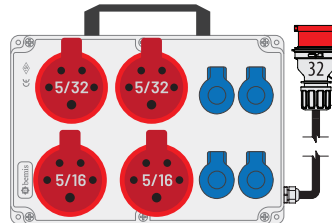

**BKP38229-2647
590,50 TL**