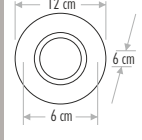

CT-6641 NİLÜFER 3 RENK LED ÇERÇEVELİ (GÜN IŞIĞI, MAVİ, PİNK) **80,00 ₺**