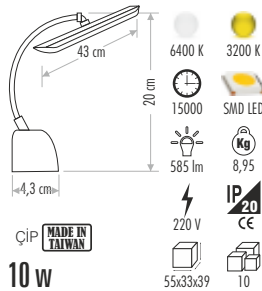

CT-5244 MANDARİN (SİYAH) 300,00 ₺

Yeni