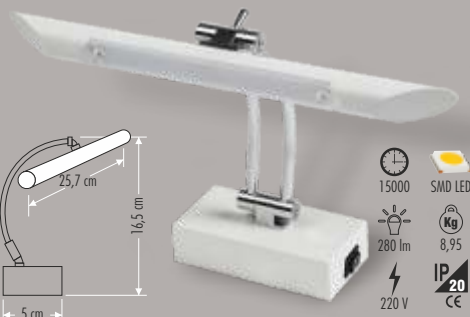

**CT-5244 MANDARİN (SİYAH)** 300,00 ₺

**Yeni**

**CT-5245 MANDARİN (KROM)** 300,00 ₺

**Yeni**

**CT-5205 FLAMİNGO LEDLİ APLİK (BEYAZ)** 160,00 ₺

**Yeni**

**CT-5206 FLAMİNGO LEDLİ APLİK (BEYAZ)** 200,00 ₺

**Yeni**