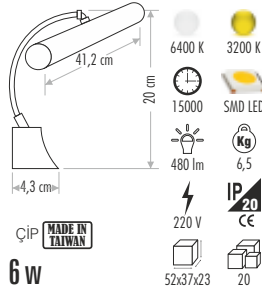

DEKORATİF LED APLİK

Yeni

Yeni

Yeni

Yeni

Yeni