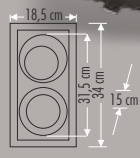

CT-5504 HALOSPOT LED ARMATÜR

2x15 355,00 ₺
2x25 405,00 ₺
BOŞ KASA 85,00 ₺