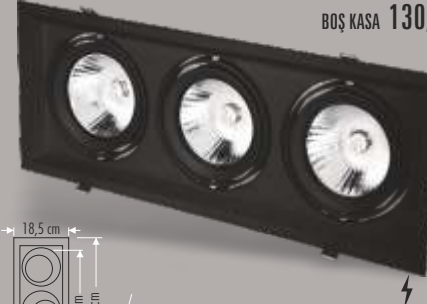

CT-5505 HALOSPOT LED ARMATÜR

3x15 535,00 ₺
3x25 610,00 ₺
BOŞ KASA 130,00 ₺