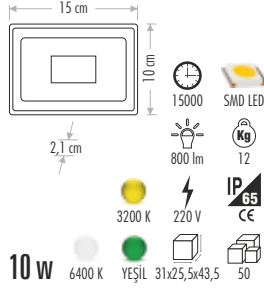

LED PROJKTÖR

CT-4655 70,00 ₺