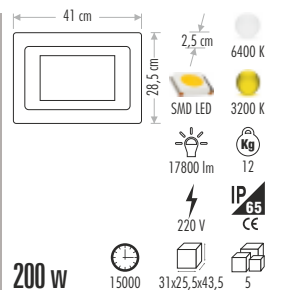

LED PROJKTÖR

CT-4655 70,00 ₺

CT-4656 100,00 ₺

CT-4657 135,00 ₺

CT-4658 195,00 ₺

CT-4659 360,00 ₺

CT-4662 650,00 ₺

CT-4663

925,00 ₺