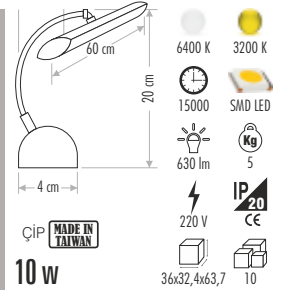

DEKORATİF LED APLİK

Yeni

Yeni

Yeni

Yeni

Yeni