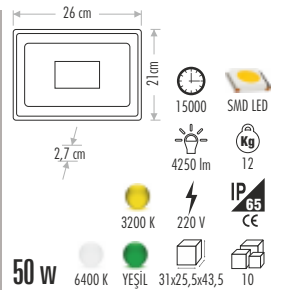

CT-4658 195,00 ₺