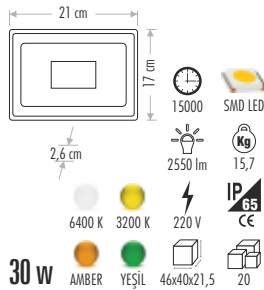

CT-4657 135,00 ₺