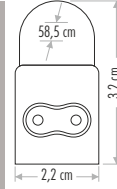

CT-2467 EKLENEBİLİR ANAHTARLI

50,00 ₺