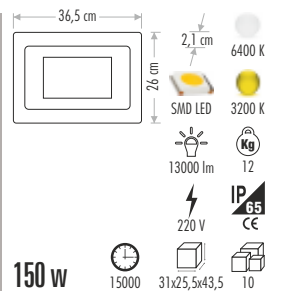

CT-4662 650,00 ₺