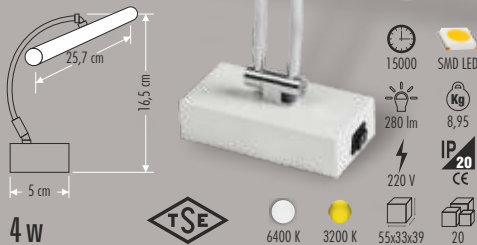

**CT-5244 MANDARİN (SİYAH)** 300,00 ₺

**Yeni**

**CT-5245 MANDARİN (KROM)** 300,00 ₺

**Yeni**

**CT-5205 FLAMİNGO LEDLİ APLİK (BEYAZ)** 160,00 ₺

**Yeni**

**CT-5206 FLAMİNGO LEDLİ APLİK (BEYAZ)** 200,00 ₺

**Yeni**