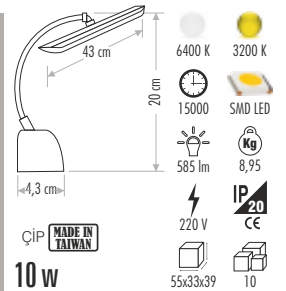

CT-5245 MANDARİN (KROM) 300,00 ₺

Yeni