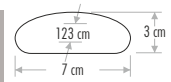

65,00 ₺

12 w

CT-2469 EKLENEBİLİR ANAHTARLI

75,00 ₺

16 w

CT-2477 NEMLİ YER ETANJ ARMATÜRÜ

130,00 ₺

40 w