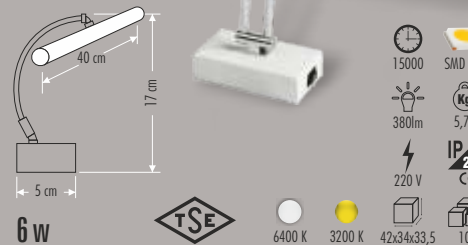

**CT-5244 MANDARİN (SİYAH)** 300,00 ₺

**Yeni**

**CT-5245 MANDARİN (KROM)** 300,00 ₺

**Yeni**

**CT-5205 FLAMİNGO LEDLİ APLİK (BEYAZ)** 160,00 ₺

**Yeni**

**CT-5206 FLAMİNGO LEDLİ APLİK (BEYAZ)** 200,00 ₺

**Yeni**