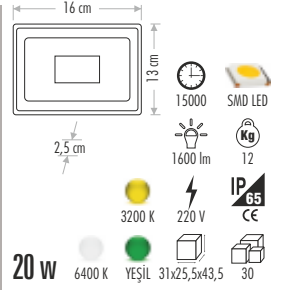

CT-4656 100,00 ₺