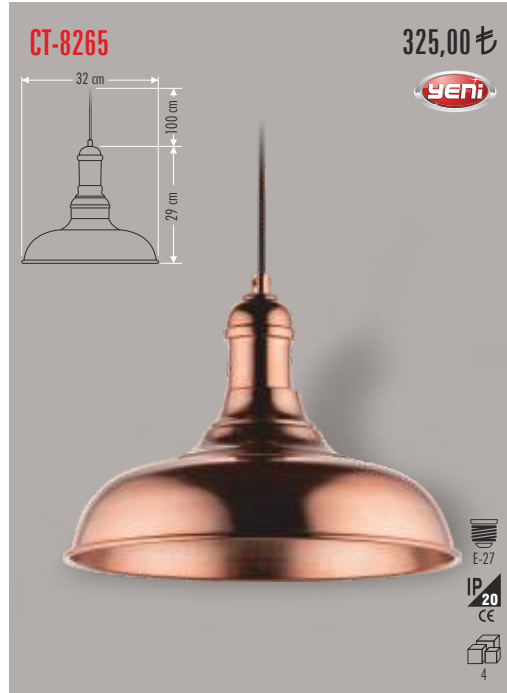

MODERN DEKORATİF SARKIT VE APLİK