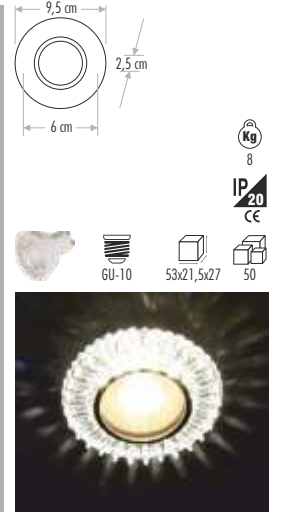

DEKORATİF CAM SPOT