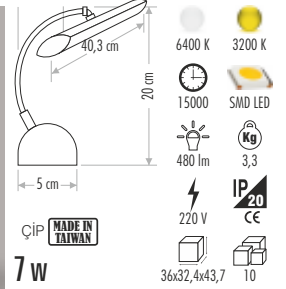

CT-5212 KUĞU LEDLİ APLİK (KROM) 225,00 ₺