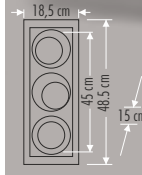

CT-5505 HALOSPOT LED ARMATÜR

3x15 535,00 ₺
3x25 610,00 ₺
BOŞ KASA 130,00 ₺