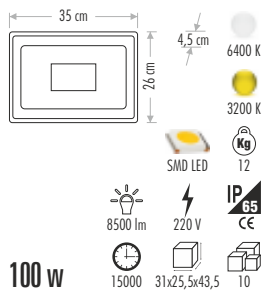

CT-4659 360,00 ₺