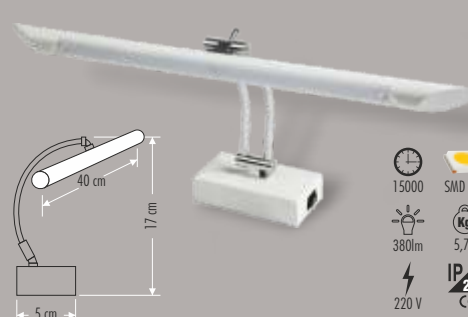

**CT-5244 MANDARİN (SİYAH)** 300,00 ₺

**Yeni**

**CT-5245 MANDARİN (KROM)** 300,00 ₺

**Yeni**

**CT-5205 FLAMİNGO LEDLİ APLİK (BEYAZ)** 160,00 ₺

**Yeni**

**CT-5206 FLAMİNGO LEDLİ APLİK (BEYAZ)** 200,00 ₺

**Yeni**